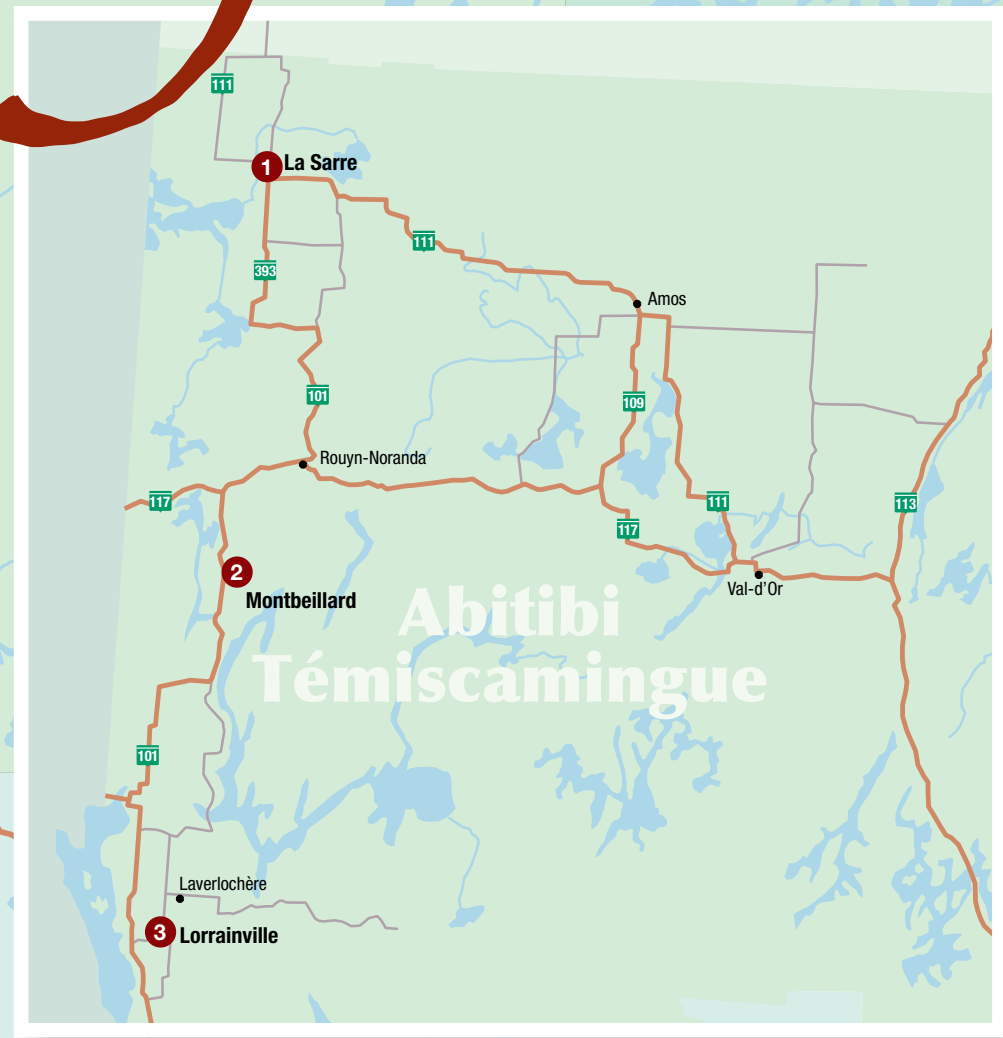

PRENEZ LA ROUTE

des fromages fins du Québec

- Abitibi – Témiscamingue**
 - 1 Vache à Maillotte
 - 2 Chèvrerie Dion
 - 3 Fromage au village
- Outaouais**
 - 4 Trappe à fromage de l'Outaouais
 - 5 Fromagerie Les Folies Bergères
 - 6 Ferme Floralpe
- Laurentides**
 - 8 Fromagerie Petit Train du Nord
 - 9 Fromages de l'érablière
 - 10 Troupeau Bénit
 - 11 Agropur, coop. agro-alimentaire
 - 12 Fromages du Verger
 - 13 Fromagerie Marie Kadé
 - 14 Fromagerie Mirabel
 - 15 Fromagers de la Table Ronde
- Région métropolitaine**
 - 16 Saputo
 - 17 Fromagerie du Vieux St-François
- Lanaudière**
 - 18 Fromagerie Champêtre
 - 19 Fromagerie La Suisse Normande
 - 20 Fromagerie du Champ à la Meule
 - 21 Chèvrerie Barrouse
 - 22 Il était une bergère...
- Mauricie**
 - 23 Ferme Caron
 - 24 Fromagerie Domaine Féodal
 - 25 Fromagerie F.X. Pichet
- Portneuf – Québec**
 - 26 Fromagerie des Grondines
 - 27 Ferme Ducret
 - 28 Fromagerie Alexis de Portneuf
 - 29 Fromages de l'Isle d'Orléans
- Charlevoix**
 - 30 Laiterie Charlevoix
 - 31 Maison d'affinage Maurice Dufour
 - 32 Fromagerie St-Fidèle
- Saguenay – Lac-Saint-Jean**
 - 33 Fromagerie La Petite Heidi
 - 34 Fromagerie Boivin
 - 35 Bergerie du Fjord
 - 36 Fromagerie Blackburn
 - 37 Fromagerie Lehmann
 - 38 Fromagerie L'Autre Versant
 - 39 Fromagerie St-Laurent
 - 40 Fromagerie Les Petits Bleuets
 - 41 Coop Agrilait, Fromage St-Guillaume
 - 42 Fromagerie Perron
 - 43 Fromagerie Au pays des bleuets
 - 44 Fromagerie Ferme des Chutes
 - 45 La Normandoise
- Montérégie**
 - 46 Ferme Yogecostere
 - 47 Ferme Diodati
 - 48 Ferme Morin
 - 49 Fromagerie Chaput
 - 50 Fromagerie Ruban Bleu
 - 51 Fromagerie Fritz Kaiser
 - 52 Fromagerie Au gré des champs
 - 53 Fromagerie Etcetera
 - 54 Ferme Mes Petits Caprices
 - 55 Damafro
 - 56 Saputo
 - 57 Agropur
 - 58 Fromagerie Polyethnique
 - 59 Fromages Riviera
- Cantons-de-l'Est**
 - 60 Fromagerie de la Bourgade
 - 61 Fromagerie La Pépète d'Or
 - 62 Fromagerie Gilbert
 - 63 Ferme Linor
 - 64 Jac le Chevrier
 - 65 Fromagerie Bergeron
 - 66 Coop Fleurs des champs
 - 67 Cassis et Mélisse
 - 68 Chèvrerie du Buckland
 - 69 Fromagerie du Terroir de Bellechasse
 - 70 Fromagerie de l'Île-aux-Grues
 - 71 Fromagerie Port-Joli
- Bas-Saint-Laurent – Gaspésie – Îles-de-la-Madeleine**
 - 72 Fromagerie Le Mouton Blanc
 - 73 Fromagerie Le Détour
 - 74 Fromagerie des Basques
 - 75 Fromagerie du Littoral
 - 76 Fromagerie Les Méchins
 - 77 Fromagerie du Pied-de-Vent
- Centre-du-Québec**
 - 78 Fromagerie des Vallons
 - 79 Coop Agrilait, Fromage St-Guillaume
 - 80 Fromagerie Lemaire
 - 81 Fromagerie Pampille et Barbichette
 - 82 Fromagerie L'Ancêtre
 - 83 Fromagerie du Presbytère
 - 84 Fromagerie 1860 DuVillage
 - 85 Moutonnière
 - 86 Fromagerie Victoria
 - 87 Parmalat
 - 88 Chèvrerie Mathurin
 - 89 Fromagerie Madame Chèvre
 - 90 Éco-Délices
- Chaudière – Appalaches**
 - 91 Fromagerie de la Bourgade
 - 92 Fromagerie La Pépète d'Or
 - 93 Fromagerie Gilbert
 - 94 Ferme Linor
 - 95 Jac le Chevrier
 - 96 Fromagerie Bergeron
 - 97 Coop Fleurs des champs
 - 98 Cassis et Mélisse
 - 99 Chèvrerie du Buckland
 - 100 Fromagerie du Terroir de Bellechasse
 - 101 Fromagerie de l'Île-aux-Grues
 - 102 Fromagerie Port-Joli
- Bas-Saint-Laurent – Gaspésie – Îles-de-la-Madeleine**
 - 103 Fromagerie Le Mouton Blanc
 - 104 Fromagerie Le Détour
 - 105 Fromagerie des Basques
 - 106 Fromagerie du Littoral
 - 107 Fromagerie Les Méchins
 - 108 Fromagerie du Pied-de-Vent
 - 109 Fromagerie de la Bourgade
 - 110 Fromagerie La Pépète d'Or