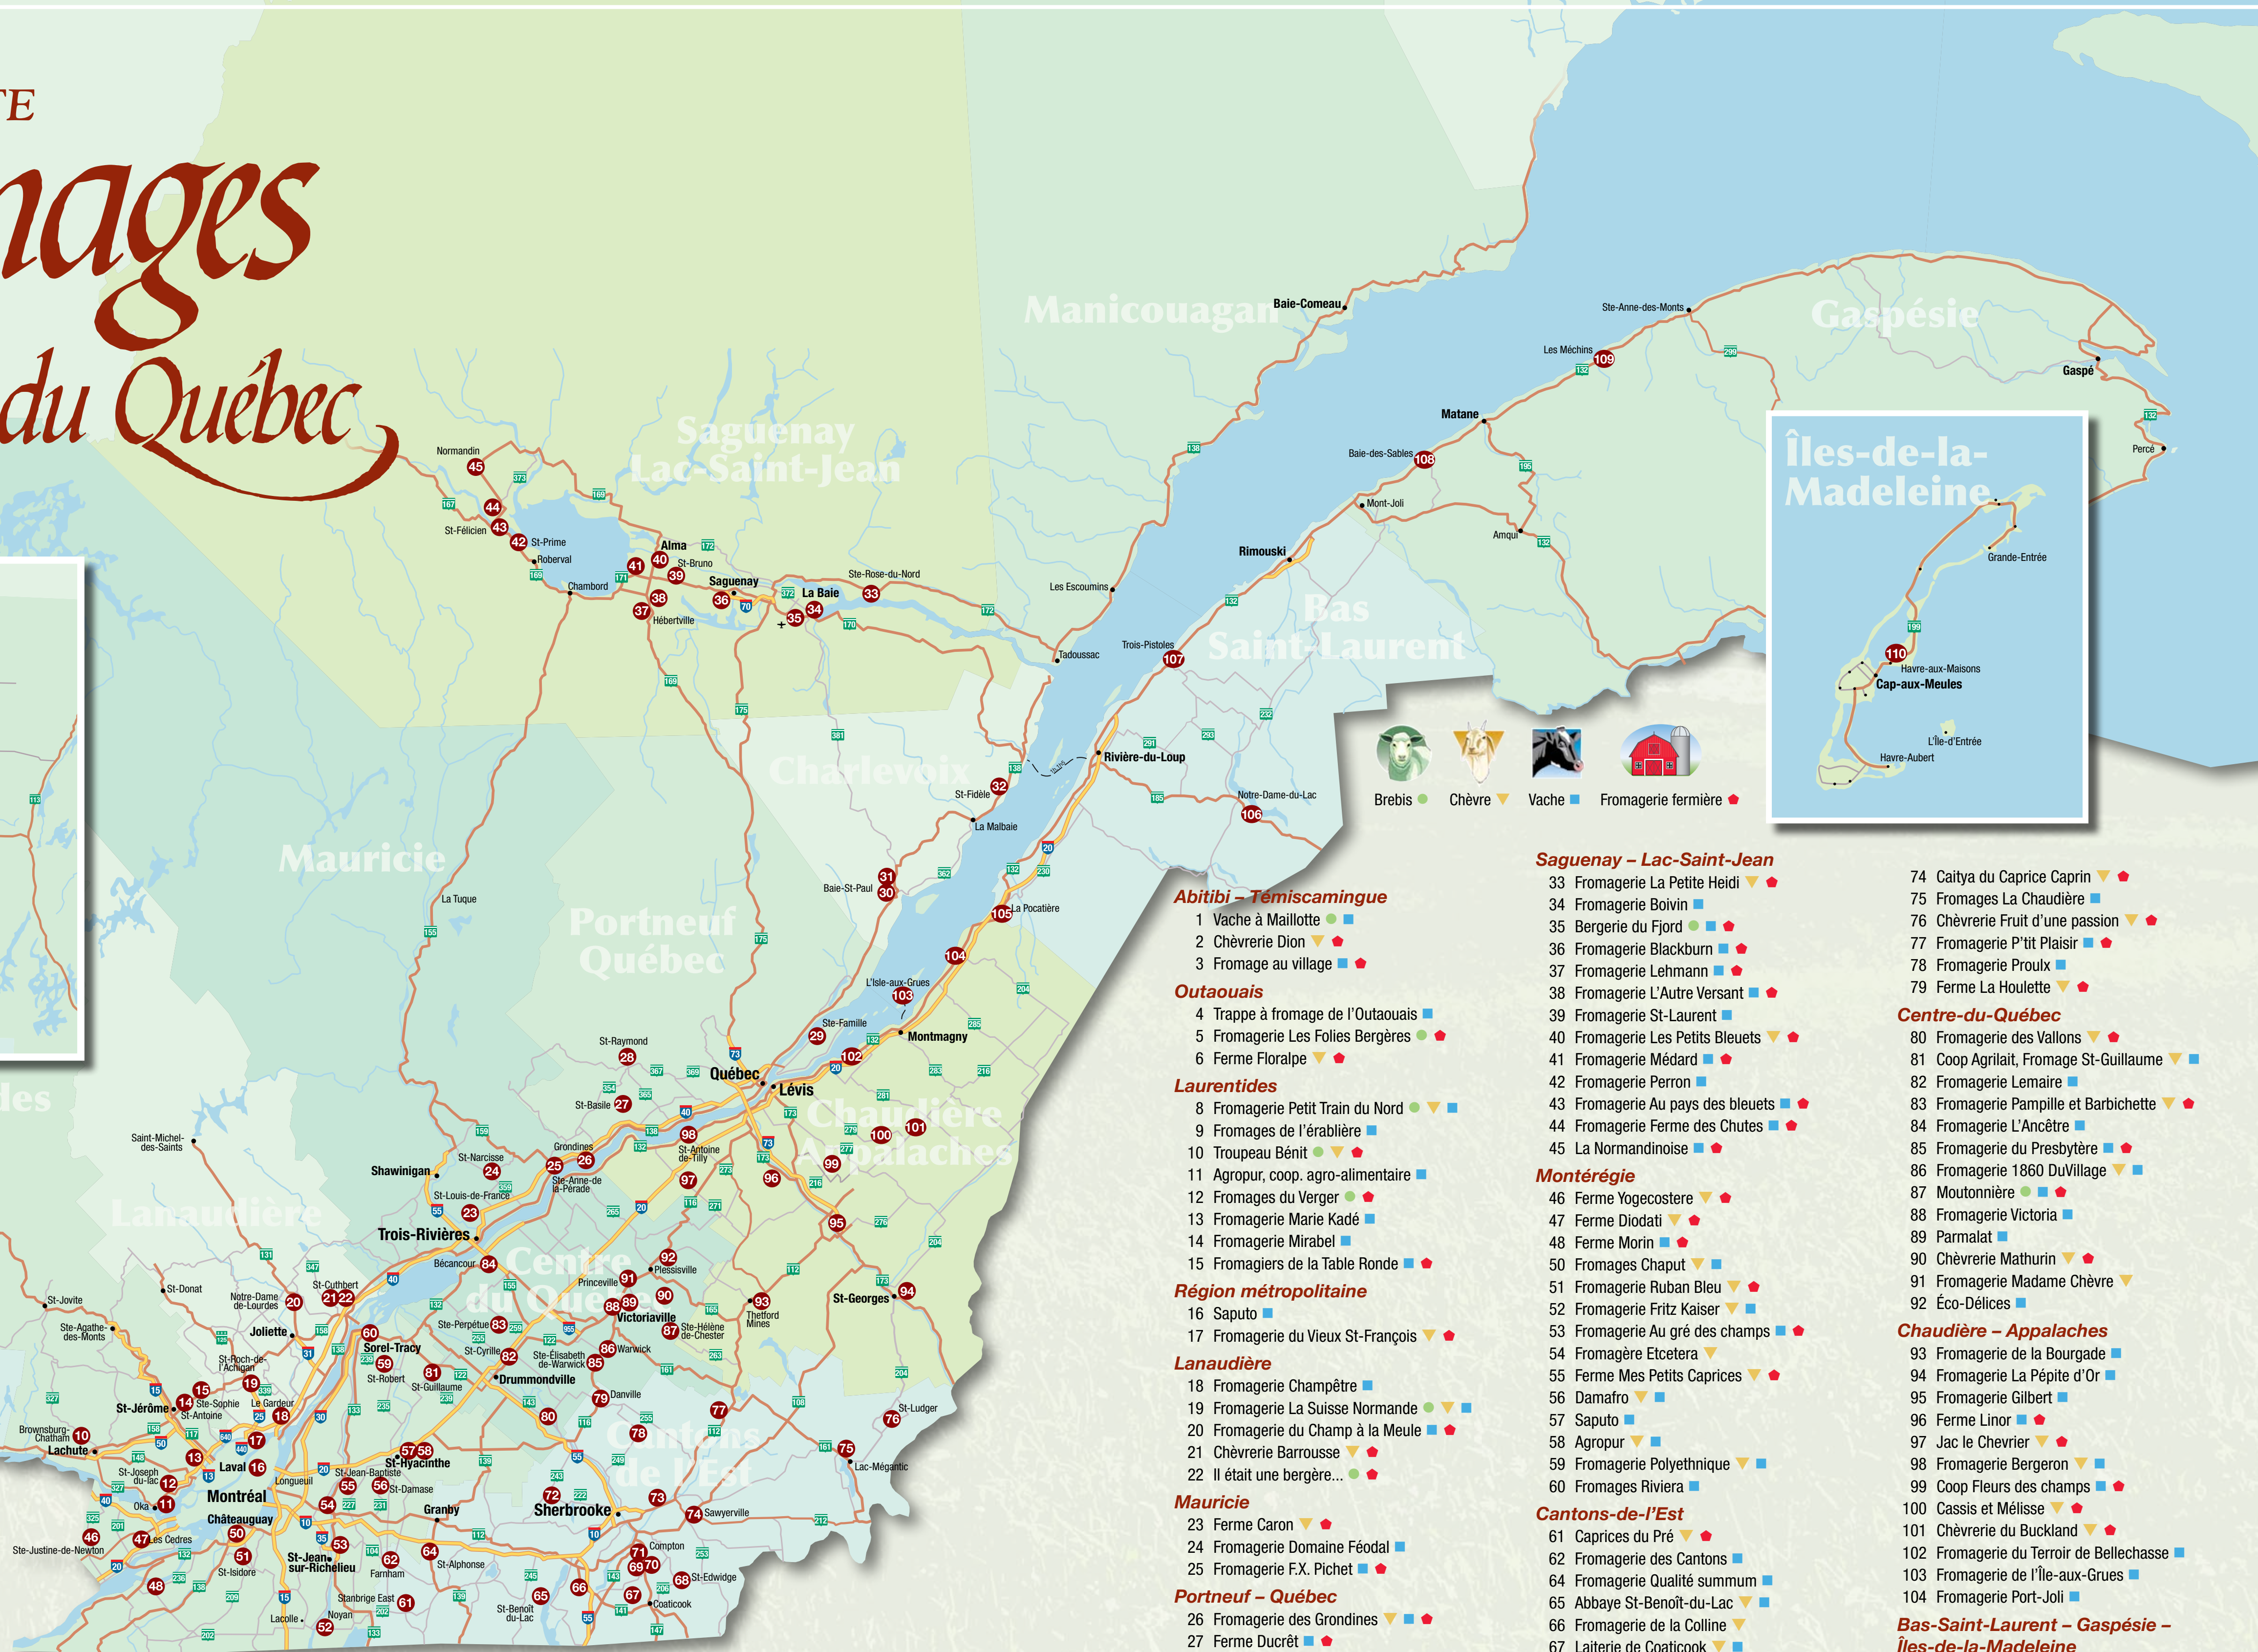

PRENEZ LA ROUTE

des fromages fins du Québec

- Abitibi – Témiscamingue**
 - 1 Vache à Maillotte
 - 2 Chèvrerie Dion
 - 3 Fromage au village
- Outaouais**
 - 4 Trappe à fromage de l'Outaouais
 - 5 Fromagerie Les Folies Bergères
 - 6 Ferme Floralpe
- Laurentides**
 - 8 Fromagerie Petit Train du Nord
 - 9 Fromages de l'érablière
 - 10 Troupeau Bénit
 - 11 Agropur, coop. agro-alimentaire
 - 12 Fromages du Verger
 - 13 Fromagerie Marie Kadé
 - 14 Fromagerie Mirabel
 - 15 Fromagers de la Table Ronde
- Région métropolitaine**
 - 16 Saputo
 - 17 Fromagerie du Vieux St-François
- Lanaudière**
 - 18 Fromagerie Champêtre
 - 19 Fromagerie La Suisse Normande
 - 20 Fromagerie du Champ à la Meule
 - 21 Chèvrerie Barrouse
 - 22 Il était une bergère...
- Mauricie**
 - 23 Ferme Caron
 - 24 Fromagerie Domaine Féodal
 - 25 Fromagerie F.X. Pichet
- Portneuf – Québec**
 - 26 Fromagerie des Grondines
 - 27 Ferme Ducret
 - 28 Fromagerie Alexis de Portneuf
 - 29 Fromages de l'Isle d'Orléans
- Charlevoix**
 - 30 Laiterie Charlevoix
 - 31 Maison d'affinage Maurice Dufour
 - 32 Fromagerie St-Fidèle
- Saguenay – Lac-Saint-Jean**
 - 33 Fromagerie La Petite Heidi
 - 34 Fromagerie Boivin
 - 35 Bergerie du Fjord
 - 36 Fromagerie Blackburn
 - 37 Fromagerie Lehmann
 - 38 Fromagerie L'Autre Versant
 - 39 Fromagerie St-Laurent
 - 40 Fromagerie Les Petits Bleuets
 - 41 Coop Agrilait, Fromage St-Guillaume
 - 42 Fromagerie Perron
 - 43 Fromagerie Au pays des bleuets
 - 44 Fromagerie Ferme des Chutes
 - 45 La Normandoise
- Montérégie**
 - 46 Ferme Yogecostere
 - 47 Ferme Diodati
 - 48 Ferme Morin
 - 49 Fromagerie Chaput
 - 50 Fromagerie Ruban Bleu
 - 51 Fromagerie Fritz Kaiser
 - 52 Fromagerie Au gré des champs
 - 53 Fromagerie Etcetera
 - 54 Ferme Mes Petits Caprices
 - 55 Damafro
 - 56 Saputo
 - 57 Agropur
 - 58 Fromagerie Polyethnique
 - 59 Fromages Riviera
- Cantons-de-l'Est**
 - 60 Fromagerie de la Bourgade
 - 61 Fromagerie La Pépète d'Or
 - 62 Fromagerie Gilbert
 - 63 Ferme Linor
 - 64 Jac le Chevrier
 - 65 Fromagerie Bergeron
 - 66 Coop Fleurs des champs
 - 67 Cassis et Mélisse
 - 68 Chèvrerie du Buckland
 - 69 Fromagerie du Terroir de Bellechasse
 - 70 Fromagerie de l'Île-aux-Grues
 - 71 Fromagerie Port-Joli
- Bas-Saint-Laurent – Gaspésie – Îles-de-la-Madeleine**
 - 72 Fromagerie Le Mouton Blanc
 - 73 Fromagerie Le Détour
 - 74 Fromagerie des Basques
 - 75 Fromagerie du Littoral
 - 76 Fromagerie Les Méchins
 - 77 Fromagerie du Pied-de-Vent
- Centre-du-Québec**
 - 78 Fromagerie des Vallons
 - 79 Coop Agrilait, Fromage St-Guillaume
 - 80 Fromagerie Lemaire
 - 81 Fromagerie Pampille et Barbichette
 - 82 Fromagerie L'Ancêtre
 - 83 Fromagerie du Presbytère
 - 84 Fromagerie 1860 DuVillage
 - 85 Moutonnière
 - 86 Fromagerie Victoria
 - 87 Parmalat
 - 88 Chèvrerie Mathurin
 - 89 Fromagerie Madame Chèvre
 - 90 Éco-Délices
- Chaudière – Appalaches**
 - 91 Fromagerie de la Bourgade
 - 92 Fromagerie La Pépète d'Or
 - 93 Fromagerie Gilbert
 - 94 Ferme Linor
 - 95 Jac le Chevrier
 - 96 Fromagerie Bergeron
 - 97 Coop Fleurs des champs
 - 98 Cassis et Mélisse
 - 99 Chèvrerie du Buckland
 - 100 Fromagerie du Terroir de Bellechasse
 - 101 Fromagerie de l'Île-aux-Grues
 - 102 Fromagerie Port-Joli
- Bas-Saint-Laurent – Gaspésie – Îles-de-la-Madeleine**
 - 103 Fromagerie Le Mouton Blanc
 - 104 Fromagerie Le Détour
 - 105 Fromagerie des Basques
 - 106 Fromagerie du Littoral
 - 107 Fromagerie Les Méchins
 - 108 Fromagerie du Pied-de-Vent
 - 109 Fromagerie de la Bourgade
 - 110 Fromagerie La Pépète d'Or